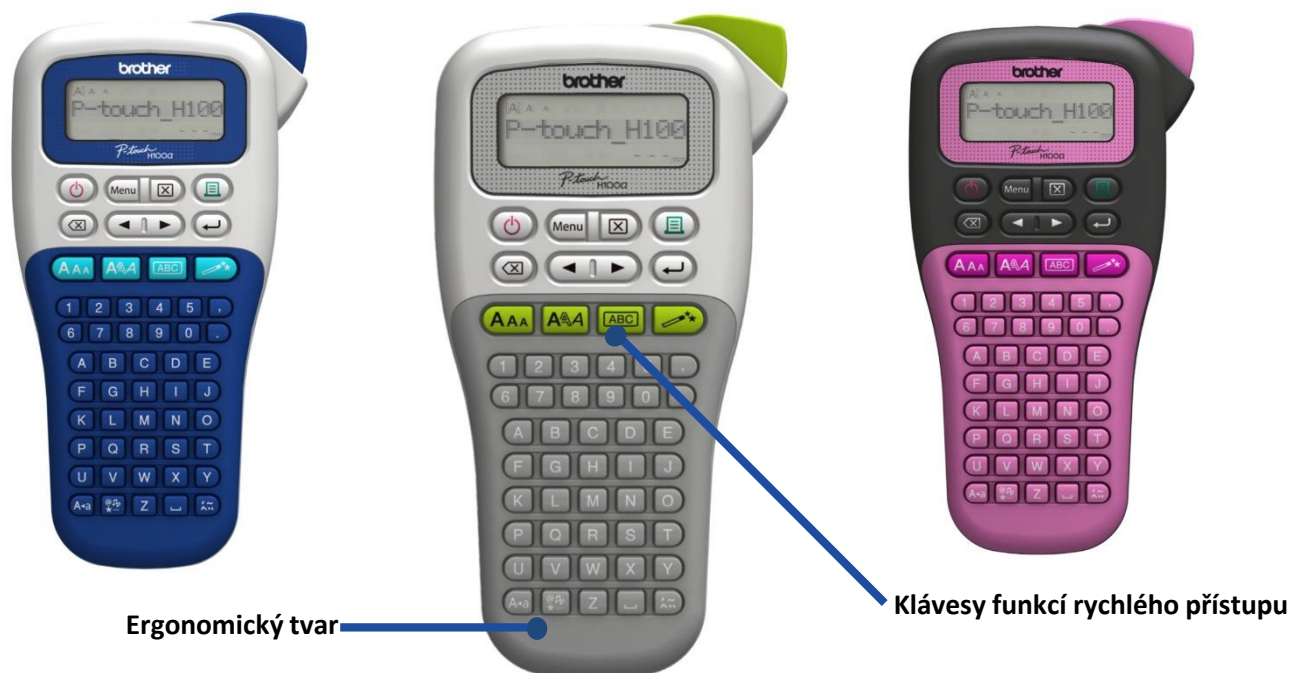

PT-H107

12 mm ruční tiskárna štítků

Důležité vlastnosti:

Klávesy funkcí

Jednoduchý přístup k hlavním funkcím.
Fonty, rámečky, symboly, režim Deco

Automatický návrh štítků

Funkce automatického návrhu nabízí
předvolené štítky s rámečky a symboly.

Vysoká rychlost tisku

Až do 20 mm za sekundu.

Ergonomický tvar

Navrženo pro pohodlné držení v ruce.

Obecné

Obsah balení	Tiskárna štítků PT-H107 Kazeta s páskou 12 mm TZe černá na bílé 4m Dokumentace
Jazyková podpora	Čeština, slovenština, angličtina, němčina, francouzština, holandština, italština, španělština, portugalština, dánština, norština, švédština, finština, maďarština, polština, rumunština, slovinština, chorvatština, turečtina

Rozměry a a hmotnost

Bez obalu	110 (š) x 207 (h) x 59 (v) mm / 0,39 kg
S obalem	198(š) x 270(h) x 93(v) mm / 0,75 kg
Přepavní balení	291(š) x 293 (h) x 210 (v) mm / 2,55 kg

Specifikace

Klávesnice	ABC
Klávesy čísel	Ano
Připojení k počítači	Ne
Rozměr displeje	58 x 22 mm
Rozlišení displeje	12 znaků / 7 x 5 bodů na znak
Rychlost tisku	Až do 20 mm za sekundu
Rozlišení tisku	180 dpi
Maximální výška tisku	9,0 mm
Typ odstřihu	Ruční
Délka štítku	Od 30 mm do 300 mm
Počet řádků štítku	Maximálně 2 řádky
Svislý tisk	Ano
Zrcadlový tisk	Ne
Počet kopií	1 až 9
Automatické číselné řady	Ne

Paměťové úložiště

Počet znaků na štítek	Maximálně 80 (50 znaků pro režim Deco)
Počet pamětí	9 úložišť

Spotřební materiál

Typ kazet	TZe
Šířky pásek v kazetě	3,5 mm, 6 mm, 9 mm, 12 mm

Volitelné příslušenství